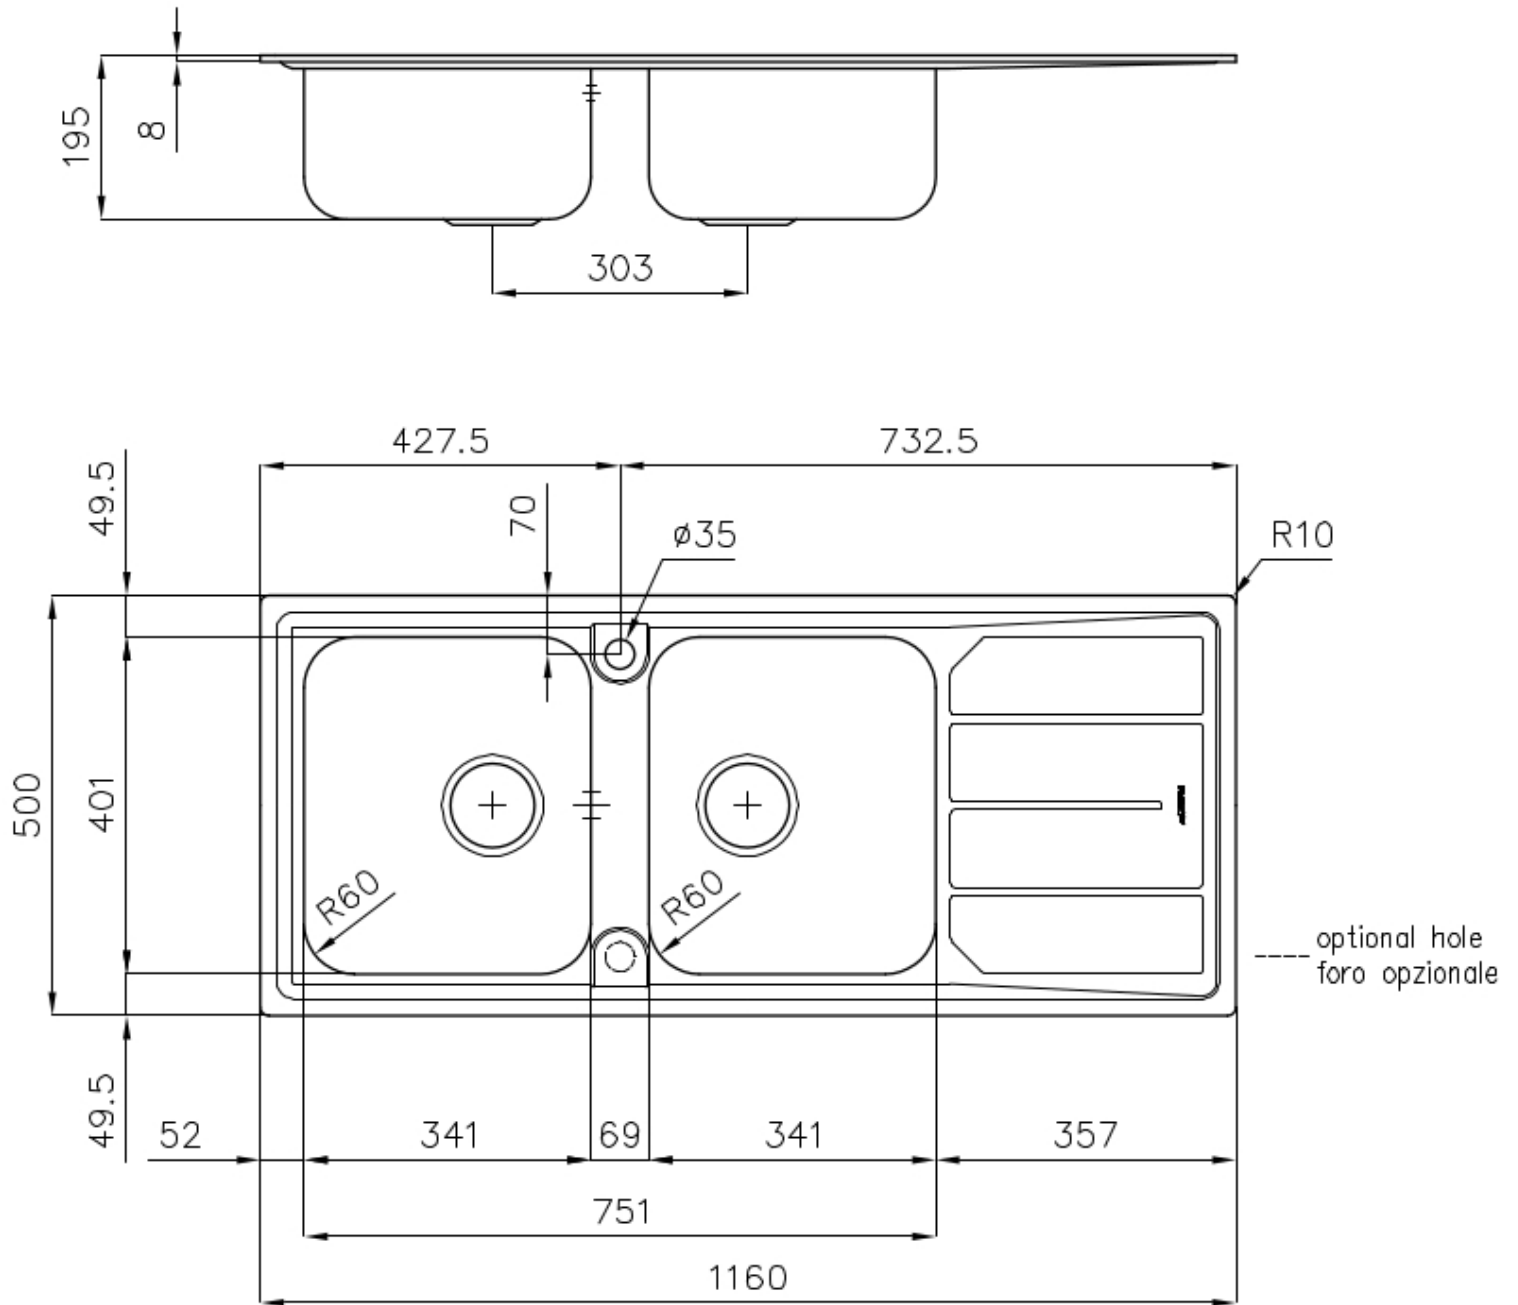

Lavello Elettra

Vasca a destra

Lavelli in acciaio inox

Codice: 5812 061

CARATTERISTICHE

GANCI SCORREVOLI

Esclusivo sistema di installazione Foster che permette ai ganci di fissaggio di scorrere lungo tutto il perimetro del lavello. Permette una installazione agevole potendo posizionare i ganci nei punti più accessibili.

DETTAGLI

Bordo Installazione

Standard (Bordo 8 mm)

Finitura

Spazzolato Foster

Materiale

Acciaio inox AISI 304

Texture	Spazzolato
Base	80-90 cm
Dimensioni	1160 x 500 mm
Dotazioni standard	Ganci di fissaggio, guarnizione, piletta, troppo-pieno e sifone, Imballo in scatola
Fori Mixer	1 foro di serie - 2° foro su richiesta
Foro incasso	1140 x 480 mm
Gocciolatoio	Si
Larghezza	116 cm
Misura vasca	341x400mm
Numero vasche	2 vasche
Piletta	Piletta 3,5"

DATI TECNICI

ACCESSORI OPZIONALI

Tagliere in cristallo
8631 300

Tagliere in HDPE
8657 001

Vaschetta bianca
8153 100

Scolapasta bianco
8151 100

Tagliere in cristallo
8633 300

**Tagliere Twin in legno Iroko con
vaschetta scolapasta in acciaio inox**
8644 044